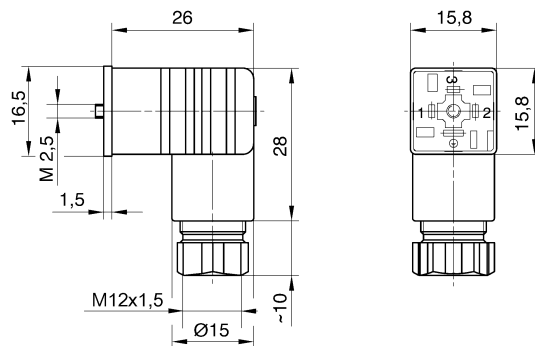

Wegeventile → Elektrisch betätigt

Serie 579, 589
Zubehör

Leitungsdozen, Serie CN1
► ISO 15217:2000 ► Leitungsdose, Form C

4400-141

Umgebungstemperatur min./max. -40°C / +90°C
 Schutzart nach EN 60529: IP 65
 Kabelverschraubung M12x1,5
 Anzugsmoment der Befestigungsschraube 0,4 Nm

	Betriebsspannung		Kontaktbelegung	Kabelabgang	Schutzbeschaltung	Anzahl der Steckmöglichkeiten 1	Materialnummer
	DC [V]	AC [V]					
	-	-	2+E	gewinkelt 90°	-	4 Positionen à 90°	1834484187
	24	24	2+E	gewinkelt 90°	Z-Diode	4 Positionen à 90°	4402050330
Materialnummer	Statusanzeige LED		Gehäusefarbe		Gewicht		Bem.
					[kg]		
1834484187	-		Schwarz		0,012		Fig. 1
4402050330	Gelb		Transparent		0,014		Fig. 2

Fig. 1

00110255

Wegeventile → Elektrisch betätigt**Serie 579, 589****Zubehör****Fig. 2**